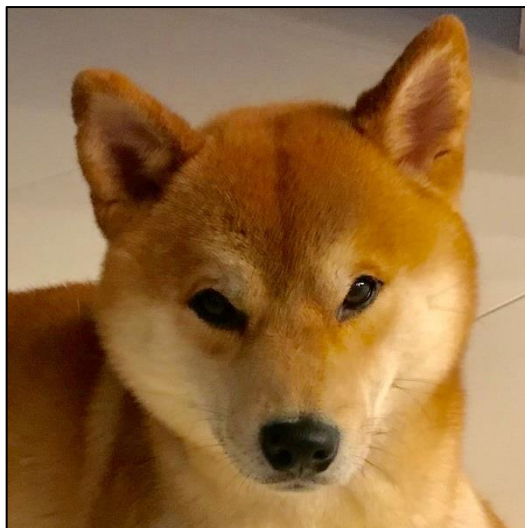

Kanhomare Go Shun'You Kensha

Wurfdatum / Né le: 29.11.2013
 SHSB Nr / No LOS: 754820
 Farbe / Couleur: rot - korrektes Urajiro
 Widerristhöhe / Taille au garrot: 41,5
 HD-Befund / Dysplasie: B - B
 Augenbefund / Attestation yeu : o B
 Gebiss / Denture: Scherengebiss
 Zuchtzulassung / Aptitude à l'élevage: 29.12.2018
 Züchter / Eleveur: Silvia Exposito
 Sonstiges / Autres: sehr guten Charakter
 Eigentümer / Propriétaire: Margret Frei
 Strasse / Rue: Churerstrasse 25
 PLZ Ort / NP Lieu: 8852 Altendorf
 Tel. Nr. / No tél.: 079 2000 393
 E-Mail: margreth@mfuellemann.ch
 Homepage: mein-shiba.ch