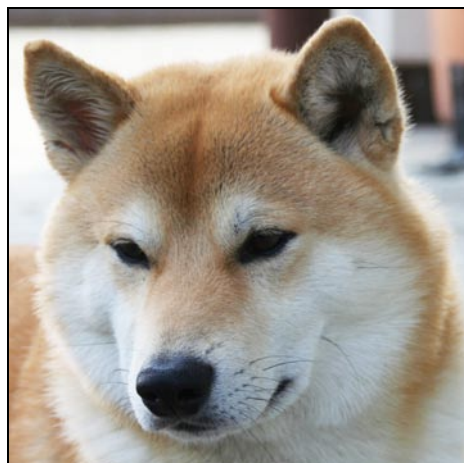

Itoshi of isamáshii Nakamá

Wurfdatum / Né le: **24.10.08**
 SHSB Nr / No LOS: **677123**
 Farbe / Couleur: **rot**
 Widerristhöhe / Taille au garrot: **40 cm**
 HD-Befund / Dysplasie: **B/B**
 Augenbefund / Attestation yeu : **O.B.**
 Gebiss / Denture: **Vollzahniges Scherengebiss**
 Zuchtzulassung / Aptitude à l'élevage: **06.09.2010**
 Züchter / Eleveur: **Steffen Daniela + Markus**
 Sonstiges / Autres: **Patella 0**
 Eigentümer / Propriétaire: **Romy + Sepp Eberhard**
 Strasse / Rue: **Moosstrasse 12**
 PLZ Ort / NP Lieu: **5600 Ammerswil**
 Tel. Nr. / No tél.: **062 891 15 27 079 330 42 63**
 E-Mail: **sepp_eberhard@bluewin.ch**
 Homepage: **www.shiba-inu.ch**